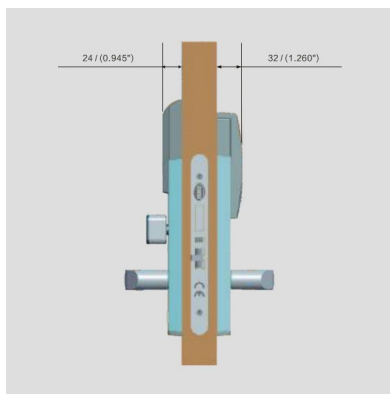

# Be-Tech GUARDIAN

G1A8-65A

**NOWOŚĆ!**

Moduł Bluetooth

Możliwość otwarcia zamka aplikacją  
Funkcja dostępna jako opcja

Model	G1A8-65A
Przeznaczenie Produktu	Hotel/ Pensjonat Mifare 13,56 MHz
Standard działania Sposób otwarcia	Nośnik MiFare / klucz awaryjny / Bluetooth (jako opcja dodatkowa)
Grubość drzwi	40 - 50 mm
Zasilanie	4 baterie LR6 (AA)
Żywotność baterii	1-1,5 lat przy normalnym użytkowaniu i oryginalnych bateriach
Materiał	Stal nierdzewna
Kolory	Srebrny (standard)   Złoty
Funkcja antypaniczna	Rygiel i zapadka cofane po naciśnięciu klamki wewnątrz pokoju
Historia zdarzeń	Pamięć 400 ostatnich zdarzeń
Oprogramowanie	BIS Hotel
Certyfikat	EI30 wydany dla abiline Polska
Gwarancja	24 m-ce *