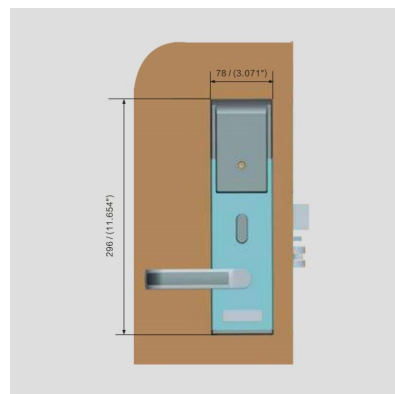

# Be-Tech GUARDIAN

G1A8-65A

**NOWOŚĆ!**

Moduł Bluetooth

Możliwość otwarcia zamka aplikacją  
Funkcja dostępna jako opcja

Model	G1A8-65A
Przeznaczenie Produktu	Hotel/ Pensjonat Mifare 13,56 MHz
Standard działania Sposób otwarcia	Nośnik MiFare / klucz awaryjny / Bluetooth (jako opcja dodatkowa)
Grubość drzwi	40 - 50 mm
Zasilanie	4 baterie LR6 (AA)
Żywotność baterii	1-1,5 lat przy normalnym użytkowaniu i oryginalnych bateriach
Materiał	Stal nierdzewna
Kolory	Srebrny (standard)   Złoty
Funkcja antypaniczna	Rygiel i zapadka cofane po naciśnięciu klamki wewnątrz pokoju
Historia zdarzeń	Pamięć 400 ostatnich zdarzeń
Oprogramowanie	BIS Hotel
Certyfikat	EI30 wydany dla abiline Polska
Gwarancja	24 m-ce *