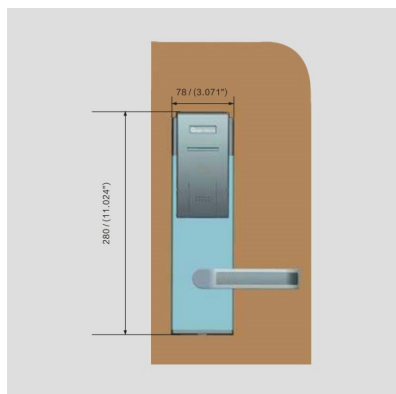

# Be-Tech GUARDIAN

G1A8-65A

**NOWOŚĆ!**

Moduł Bluetooth

Możliwość otwarcia zamka aplikacją  
Funkcja dostępna jako opcja

Model	G1A8-65A
Przeznaczenie Produktu	Hotel/ Pensjonat Mifare 13,56 MHz
Standard działania Sposób otwarcia	Nośnik MiFare / klucz awaryjny / Bluetooth (jako opcja dodatkowa)
Grubość drzwi	40 - 50 mm
Zasilanie	4 baterie LR6 (AA)
Żywotność baterii	1-1,5 lat przy normalnym użytkowaniu i oryginalnych bateriach
Materiał	Stal nierdzewna
Kolory	Srebrny (standard)   Złoty
Funkcja antypaniczna	Rygiel i zapadka cofane po naciśnięciu klamki wewnątrz pokoju
Historia zdarzeń	Pamięć 400 ostatnich zdarzeń
Oprogramowanie	BIS Hotel
Certyfikat	EI30 wydany dla abiline Polska
Gwarancja	24 m-ce *